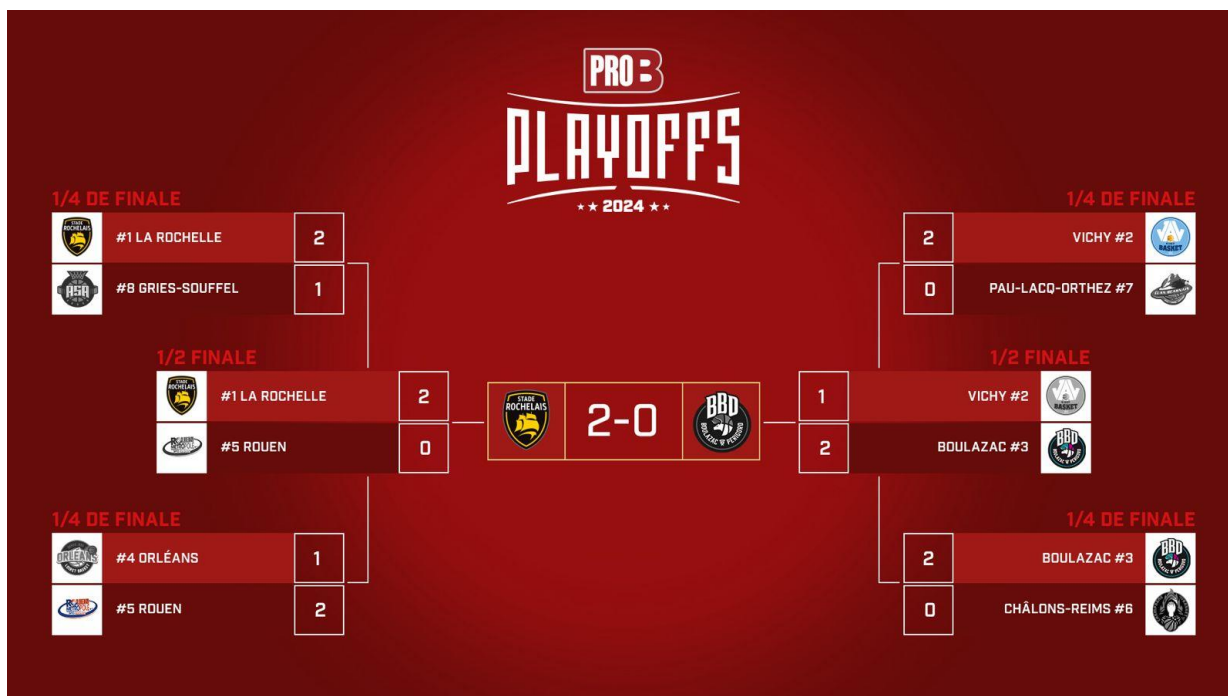

## LE TABLEAU DES PLAYOFFS PROB 2024

Les Playoffs PROB se disputent en trois tours (Quarts, demis et finale).

Les trois tours se disputent au meilleur des trois matches, la première rencontre et la belle éventuelle se disputant dans la salle du club le mieux classé à l'issue de la saison régulière. Le vainqueur accèdera à la Betclac ÉLITE pour la saison 2024-25\*.